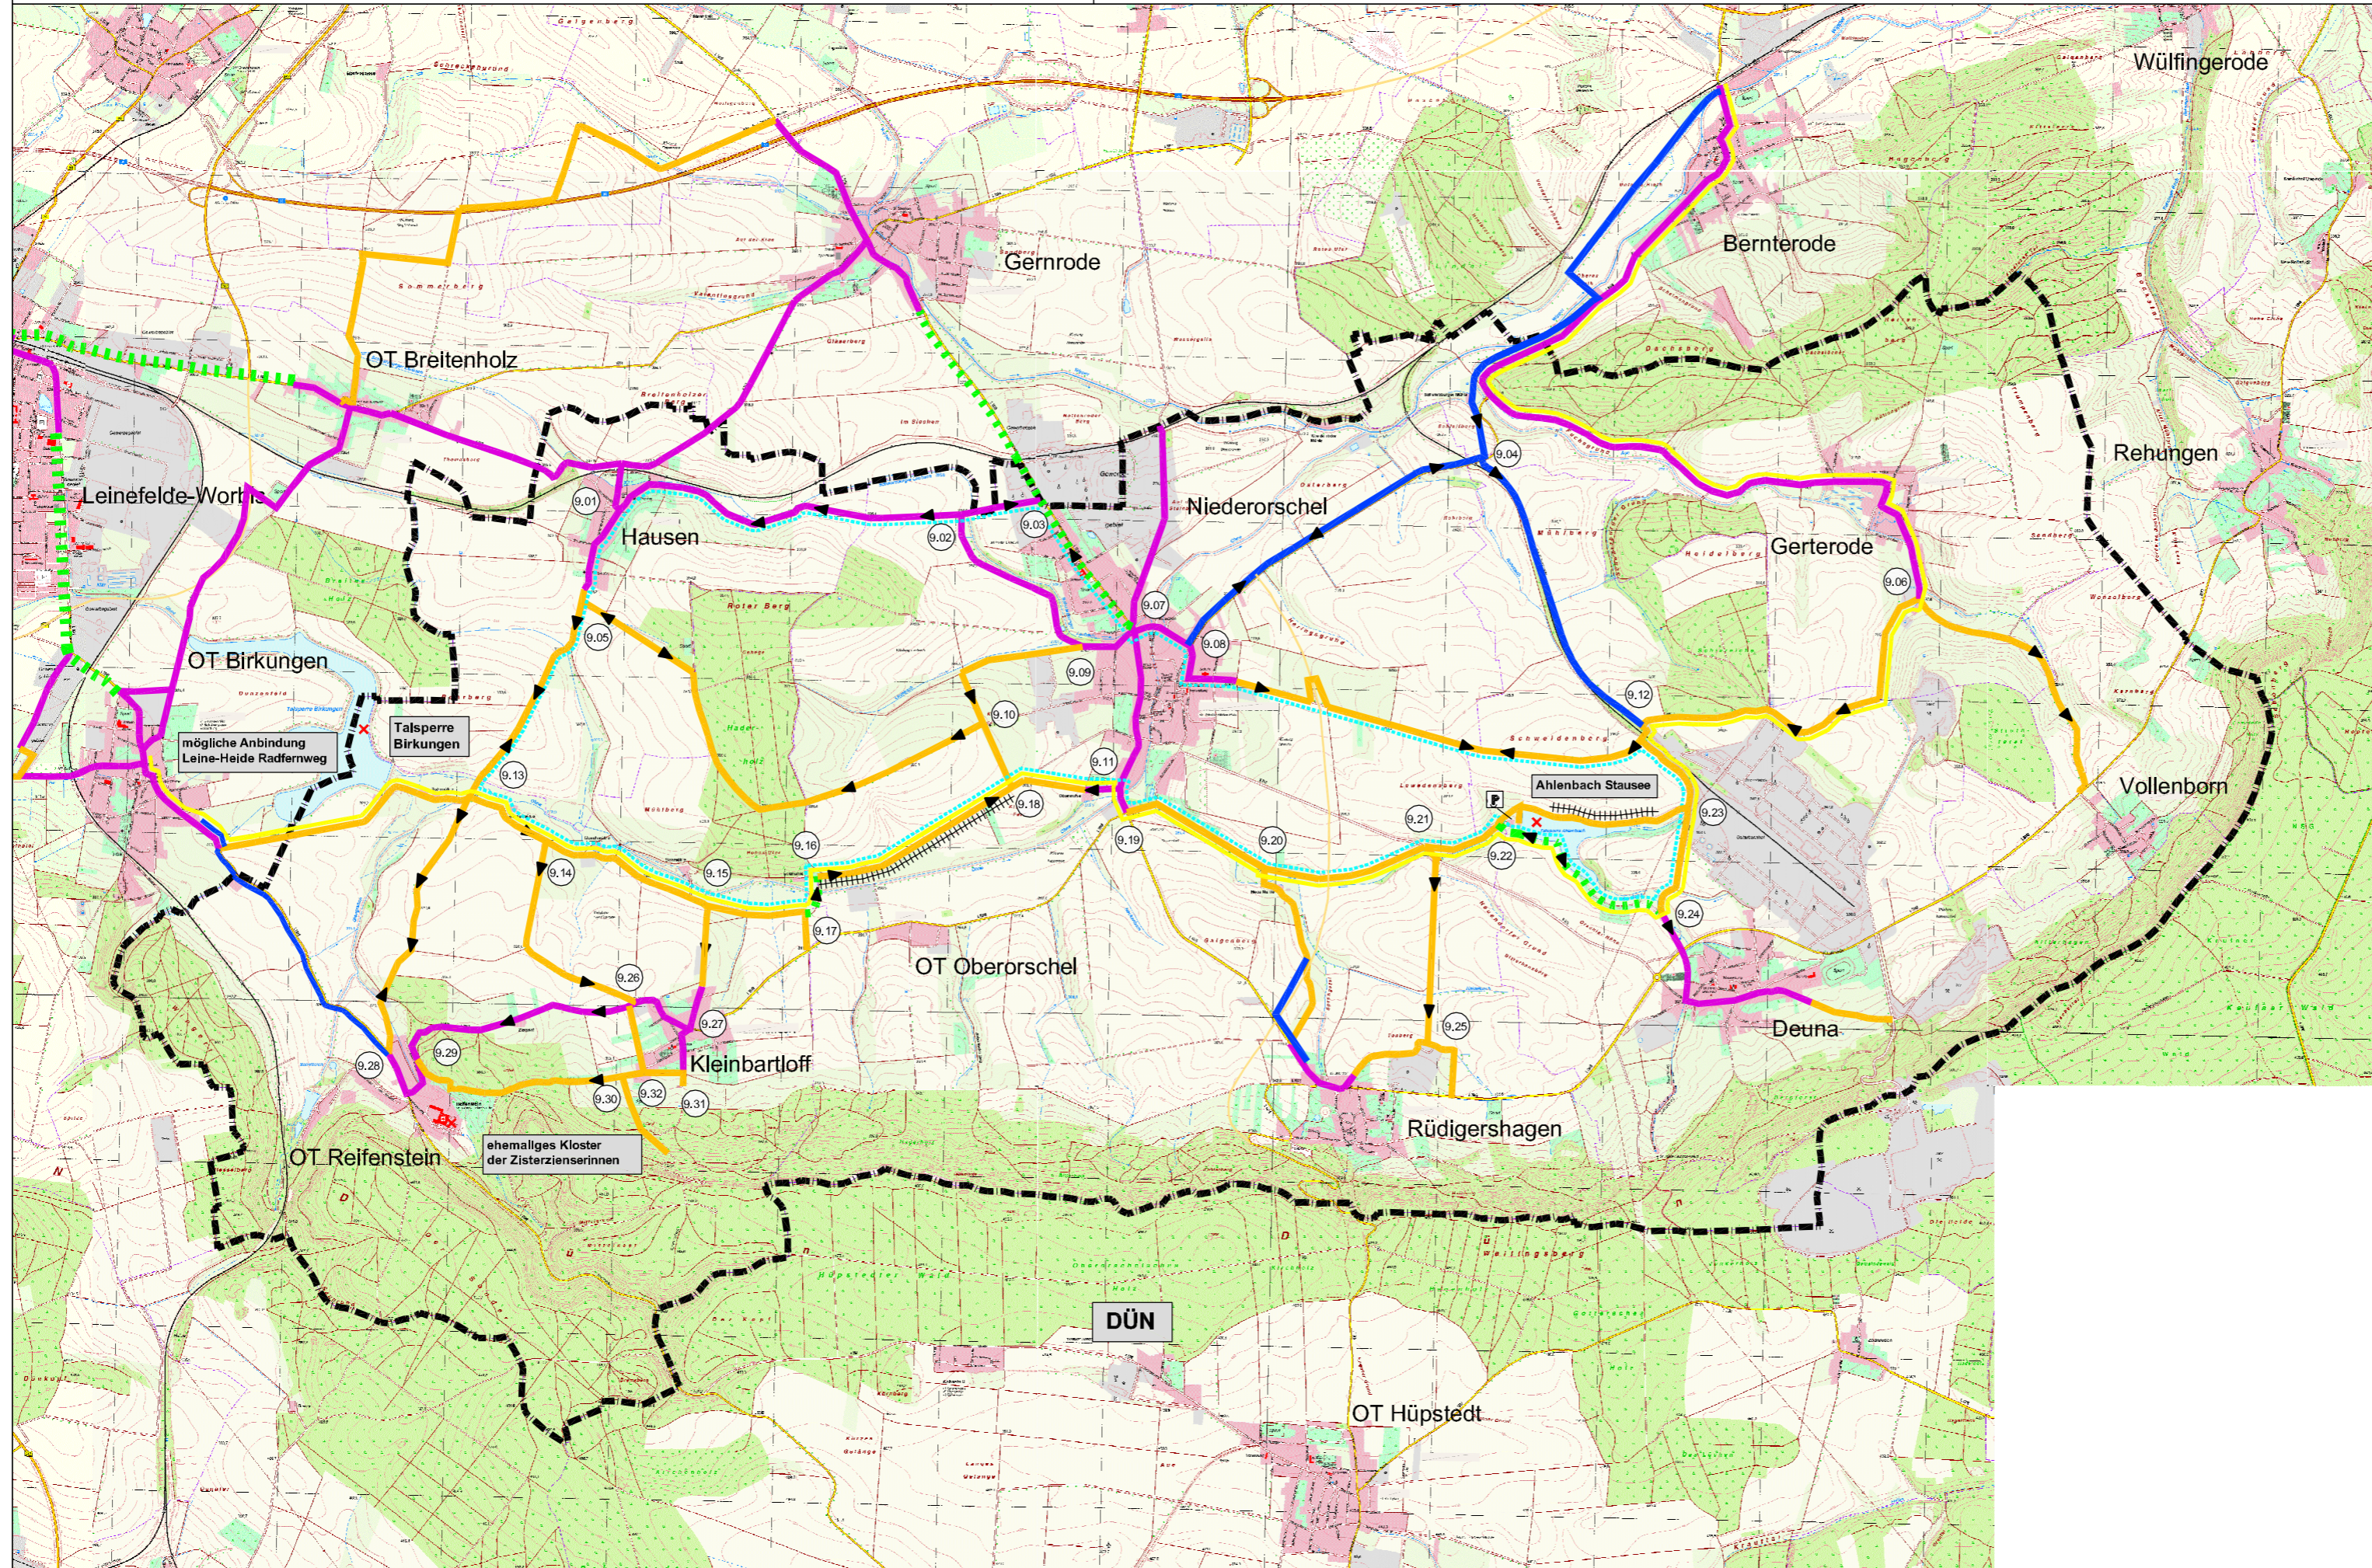

9. VG Eichsfelder Kessel

——— Kesselroute
 - - - - - Rund um Leinefelde

Übersichtskarte Radwegenetz 9. Eichsfelder Kessel

Legende:

- - - - - sonstige Radwege
- vorh. Radwege auf land- und forstwirtschaftliche Wegen
- Radwege auf öffentlichen Straßen
- Neubau/ Neuanlage
- Aufbau regionale Route mit Bezeichnung
- - - - - Problematische bzw. zu verbessernde Bereiche
- - - - - verkehrsbedingt
- ||||| Ausbauzustand
- 1.10 Netzknotenpunkte
- ▶▶▶▶▶ Steigungsbereich (kurz u. steil)
- ▶▶▶▶▶ Steigungsbereich (lang u. stetig)
- - - - - Grenze VG/ Stadt
- Burg X markante Punkte

Karte ohne Maßstab